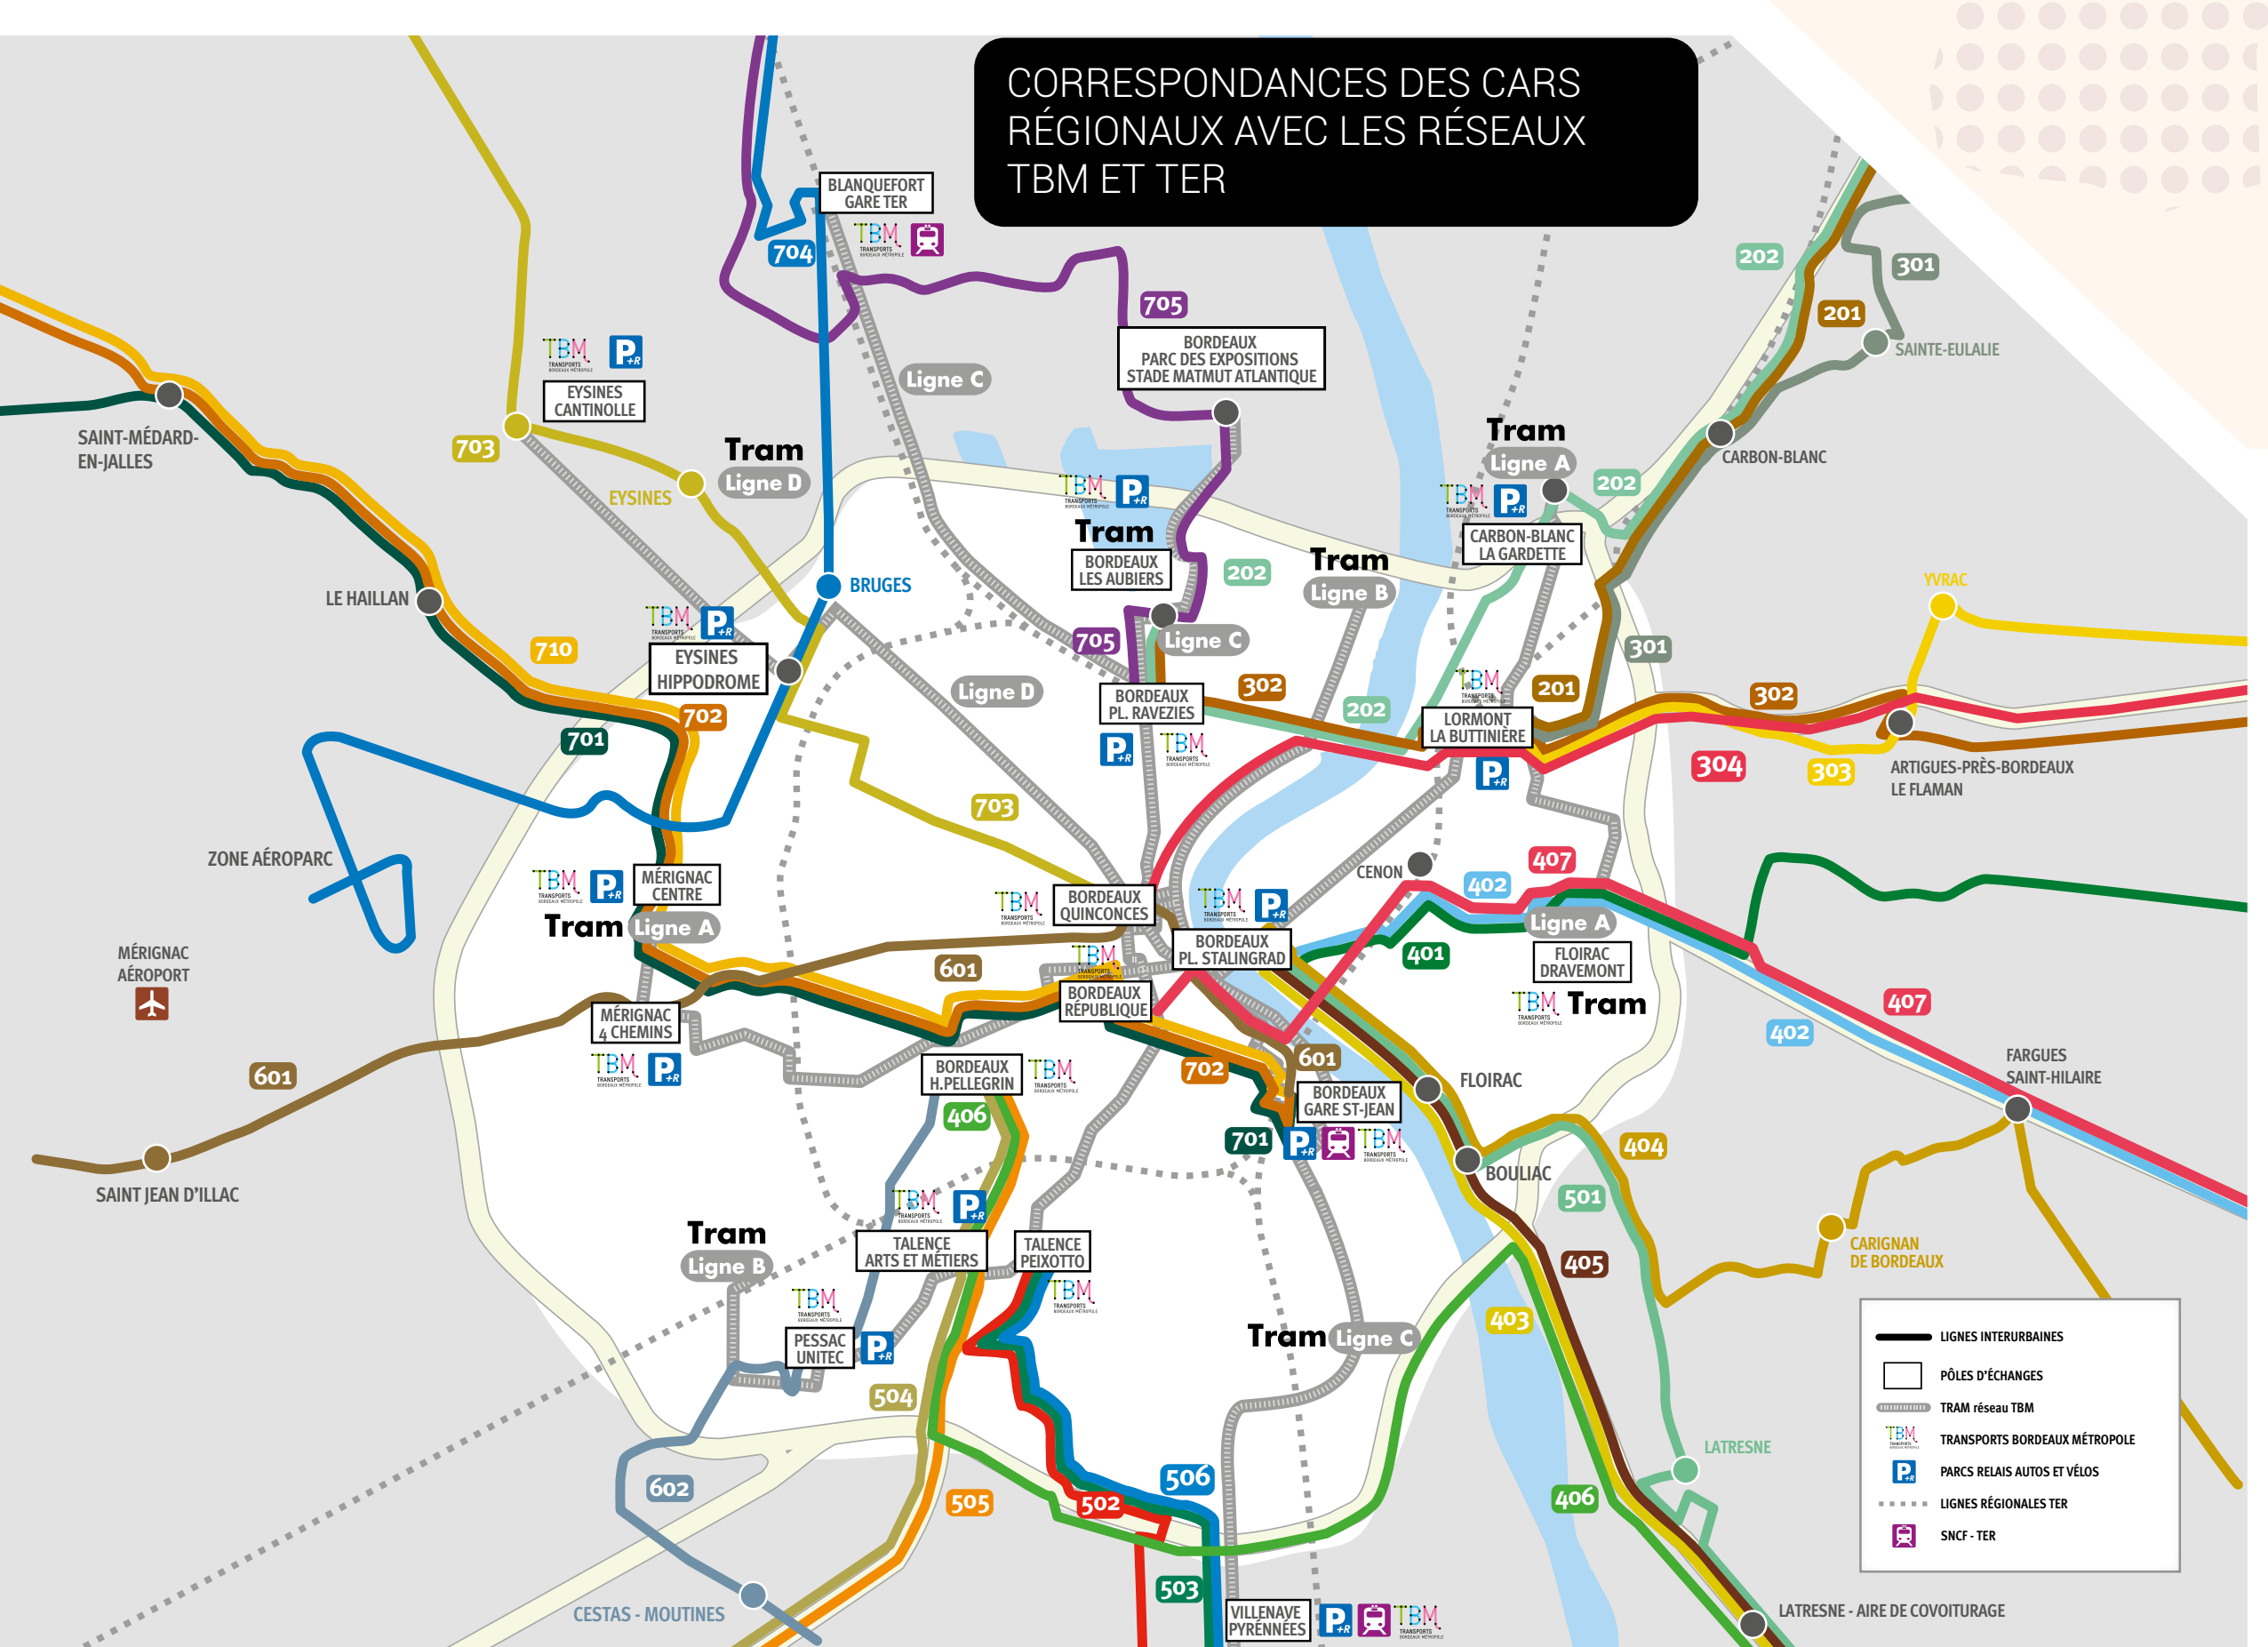

Gérez vos déplacements avec

Plus de renseignements
sur transport.nouvelle-aquitaine.fr
rubrique Cars régionaux
en appelant le 0970 870 870

RÉGION
Nouvelle-Aquitaine
La Région vous transporte